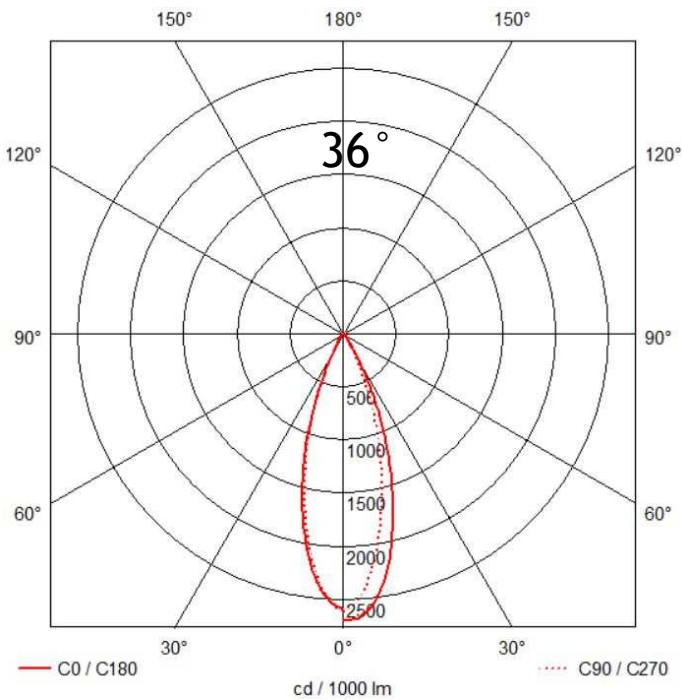

LED-Downlight MULTI schwenkbar PRIMELine

Art.-Nr.: 555.7111023.22, 10 W, Warmweiß 830

InnoGreen[®]
Innovative LED-Technologie

Produktbeschreibung

Das InnoGreen[®] LED-Downlight MULTI PRIMELine ist als LED-Einbauleuchte für Decken- und Wandsysteme vorgesehen und ist universell einsetzbar. Das LED-Downlight MULTI PRIMELine ist nach leichter Bauweise konzipiert und leitet hervorragend Wärme ab. Das Produkt zeichnet sich durch die einfache Montage in verschiedene Decken- und Wandsysteme aus. Hinzu kommt ein wartungsfreier Betrieb bei einer mittleren Lebensdauer > 50.000 Stunden. Für dieses Qualitätsprodukt aus dem Hause InnoGreen[®] gewähren wir 5 Jahre Garantie.

Produkteigenschaften

- Power Faktor: > 0.95
- Schutzart: IP20
- Schutzklasse: II
- CRI: Ra > 80
- Gewicht: 0,20 kg
- Abstrahlwinkel: 36°
- Inkl. LED-Treiber
- 360° dreh- und 45° schwenkbar
- Farbkonsistenz: SDCM 6
- Lebensdauer: 50.000 h L80/B10
- Zündzeit: 0,5 s
- Schaltzyklen: 50.000
- Temperaturbereich: -20°C bis +45°C
- Energieeffizienzklasse: E
- 5 Jahre Herstellergarantie
- Ideal für Akzentbeleuchtung
- Stabiles, eloxiertes Aluminiumgehäuse in Leichtbau mit optimiertem Thermomanagement
- Für Dauerbetrieb geeignet

IP20

Technische Daten

Artikelnummer	Leistung	Effizienz (lm/W)	Farbtemperatur	Lichtstrom
555.7111023.22	10 W	110 lm/W	3.000 K	1.100 lm

Lichtverteilung

Abmessungen

Lochmaß Ø	AD Ø	Einbautiefe
85-90 mm	96 mm	74 mm