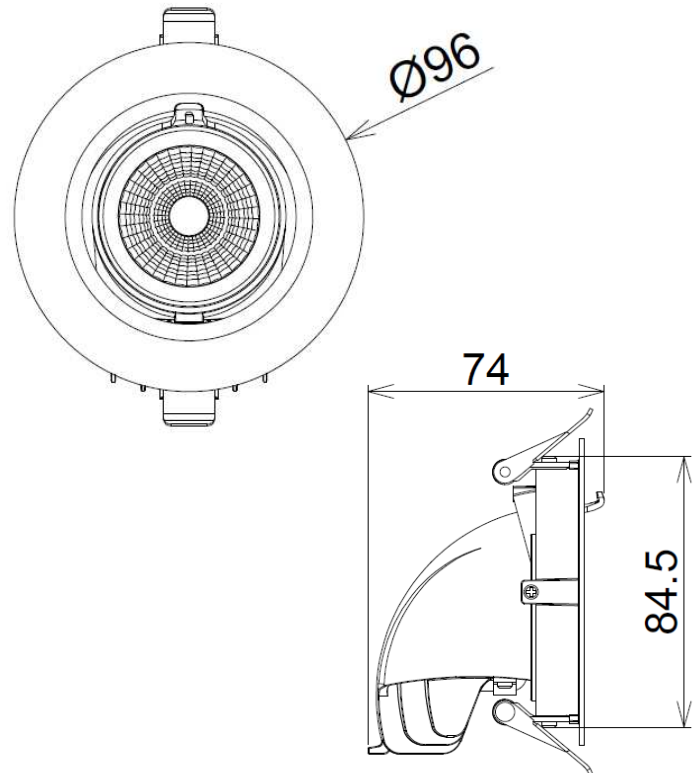

Produkteigenschaften

- Power Faktor: > 0.95
- Schutzart: IP20
- Schutzklasse: II
- CRI: Ra > 80
- Gewicht: 0,20 kg
- Abstrahlwinkel: 36°
- Inkl. LED-Treiber
- 360° dreh- und 45° schwenkbar
- Farbkonsistenz: SDCM 6
- Lebensdauer: 50.000 h L80/B10
- Zündzeit: 0,5 s
- Schaltzyklen: 50.000
- Temperaturbereich: -20°C bis +45°C
- Energieeffizienzklasse: E
- 5 Jahre Herstellergarantie
- Ideal für Akzentbeleuchtung
- Stabiles, eloxiertes Aluminiumgehäuse in Leichtbau mit optimiertem Thermomanagement
- Für Dauerbetrieb geeignet

IP20

Technische Daten

Artikelnummer	Leistung	Effizienz (lm/W)	Farbtemperatur	Lichtstrom
555.7111023.22	10 W	110 lm/W	3.000 K	1.100 lm

Lichtverteilung

Abmessungen

Lochmaß Ø	AD Ø	Einbautiefe
85-90 mm	96 mm	74 mm