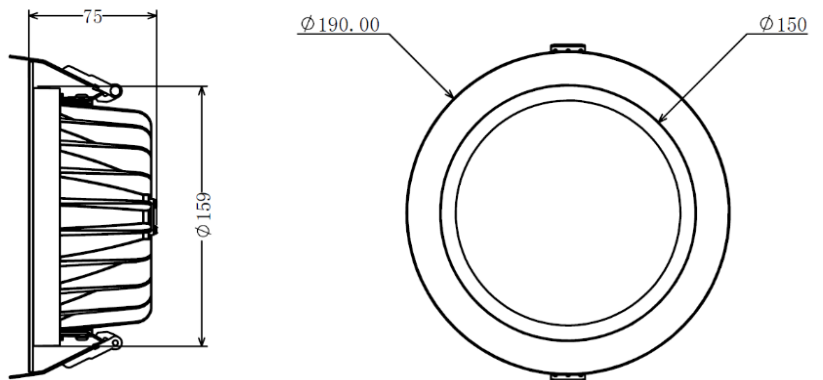

IP54

Technische Daten

Artikelnummer	Leistung	Effizienz (lm/W)	Farbtemperatur	Lichtstrom
555.7142503.22	14-25 W	125 lm/W	3.000 K	3.125 lm

Lichtverteilung

Ausgangsleistung / Lumenpakete

Wattage	Lumen
14	1.750
18	2.250
24	3.000
25	3.125

Abmessungen

Zubehör

Artikelnummer	Ausführung	
555.1428.01	LED-Treiber 14-28 W, nondimm, CC, Watt-Selectable, PowerSwitch 14 W / 18 W / 24 W / 28 W	Dieser Treiber ist beliebig einstellbar dank Power-Switch
555.7871101	LED-Treiber 10W, nondimm, CC, Downlight PURE 2.0	Dieser Treiber ist statisch und nicht einstellbar
555.7871151	LED-Treiber 15W, nondimm, CC, Downlight PURE 2.0	Dieser Treiber ist statisch und nicht einstellbar
555.7871201	LED-Treiber 20W, nondimm, CC, Downlight PURE 2.0	Dieser Treiber ist statisch und nicht einstellbar
555.7871251	LED-Treiber 25W, nondimm, CC, Downlight PURE 2.0	Dieser Treiber ist statisch und nicht einstellbar