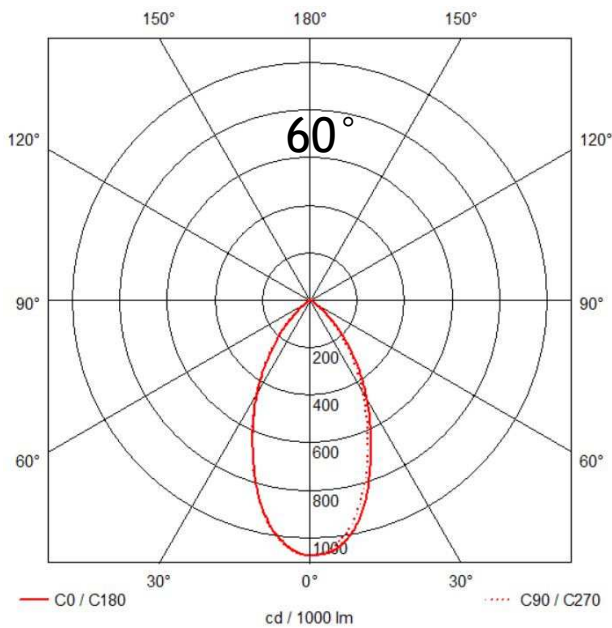

Produkteigenschaften

- Power Faktor: > 0.95
- Schutzart: IP54
- Schutzklasse: II
- CRI: Ra > 80
- Abstrahlwinkel: 60°
- Ohne Treiber
- Lebensdauer: > 50.000 Betriebsstunden L80/B10
- Farbkonsistenz: SDCM 6
- Zündzeit: < 0,5 s
- Schaltzyklen: > 50.000
- Temperaturbereich: -20°C bis +45°C
- Energieeffizienzklasse: E
- 5 Jahre Herstellergarantie
- Anschlussleitung mit Steckverbindung
- Für Dauerbetrieb geeignet
- Stabiles, eloxiertes Aluminiumgehäuse in Leichtbau mit optimiertem Thermomanagement
- Stahl-Clip-Befestigung

IP54

Technische Daten

Artikelnummer	Leistung	Effizienz (lm/W)	Farbtemperatur	Lichtstrom
555.7142503.22	14-25 W	125 lm/W	3.000 K	3.125 lm

Lichtverteilung

Ausgangsleistung / Lumenpakete

Wattage	Lumen
14	1.750
18	2.250
24	3.000
25	3.125