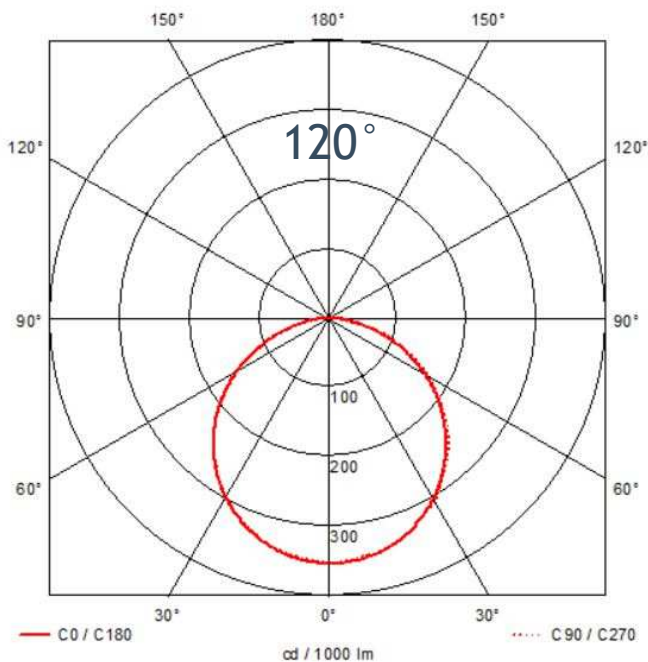

Lichtverteilung

Änderungen und Irrtümer vorbehalten. Nicht für Akzentlicht geeignet.