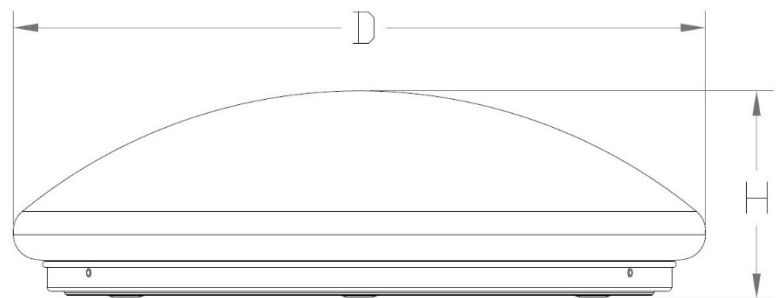

IP54

IK10

Technische Daten

Artikelnummer	Lichtfarbe	Leistung	Effizienz (lm/W)	Farbtemperatur	Lichtstrom
555.975.25	Warmweiß 830	18 W	99 lm/W	3.000 K	1.790 lm

Max. 8,0 m

Dämmerung
Sensor

Timer
10s-30 min

Montagehöhe
6,0 m max.

An/Aus
Automatik

Stufenloses
Dimmen

Lichtverteilung

Abmessungen

Durchmesser	Höhe
385 mm	116 mm

Änderungen und Irrtümer vorbehalten. Nicht für Akzentlicht geeignet.

InnoGreen Deutschland GmbH
Lise-Meitner-Str. 6
64646 Heppenheim