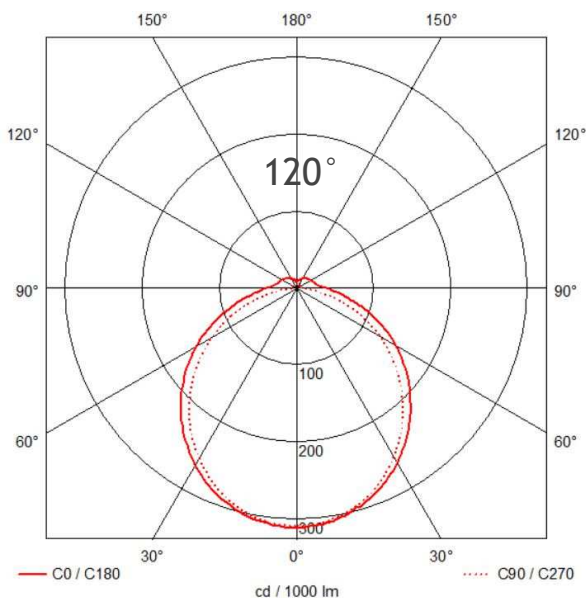

Produkteigenschaften

- Spannungsbereich: 220 bis 277 V (AC), 50-60 Hz
- Einschaltstrom: 60A 200µs
- Nicht dimmbar
- Power Faktor: > 0.95
- Erfassungsbereich Sensor: Max. 8 m Durchmesser/Reichweite
- Einstellbarer Dämmerungssensor
- Einstellbarer Zeitschalter: 10 sek.-10 min.
- Die Einstellung der zusätzlichen Dimm- und Timer-Funktionen erfolgt direkt an der Leuchte
- Montagehöhe: Max. 6 m
- An/Aus-Automatik
- Gewicht: 815 g
- Schutzart: IP54
- Stoßfestigkeit: IK10 nach DIN 62262
- Schutzklasse I
- Schaltzyklen: 150.000
- CRI: > 80
- Zündzeit: <0,5s
- Farbkonsistenz in Stufen max. SDCM 4
- Abstrahlwinkel: 120°
- Lebensdauer: 50.000 L80/B10
- Temperaturbereich: -20° C bis +40° C
- Energieeffizienzklasse: A+
- Hochwertiges Stahlblech-Gehäuse in weiß
- Lampenabdeckung: Polycarbonat (PC)
- 5 Jahre Herstellergarantie

IP54

IK10

Technische Daten

Artikelnummer	Lichtfarbe	Leistung	Effizienz (lm/W)	Farbtemperatur	Lichtstrom
555.975.25	Warmweiß 830	18 W	99 lm/W	3.000 K	1.790 lm

Max. 8,0 m

Dämmerung
Sensor

Timer
10s-30 min

Montagehöhe
6,0 m max.

An/Aus
Automatik

Stufenloses
Dimmen

Lichtverteilung

Abmessungen

Durchmesser	Höhe
385 mm	116 mm

Änderungen und Irrtümer vorbehalten. Nicht für Akzentlicht geeignet.

InnoGreen Deutschland GmbH
Lise-Meitner-Str. 6
64646 Heppenheim