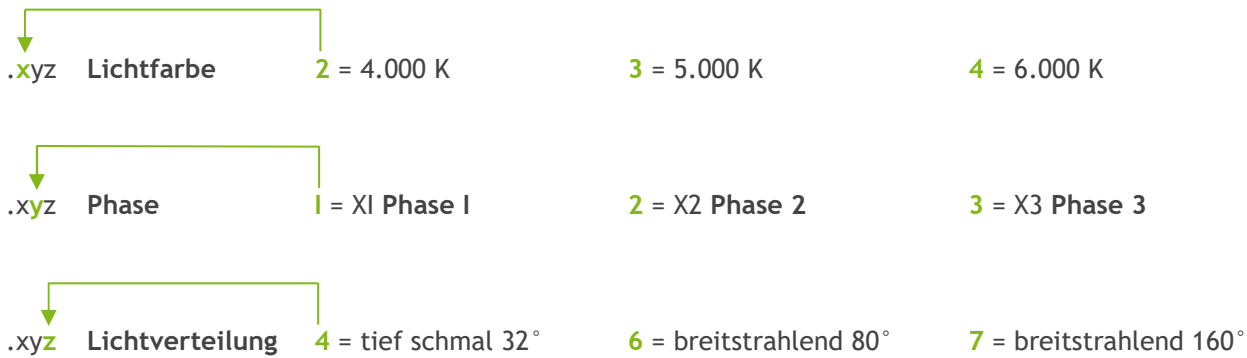

IP66

IK08

Technische Daten

Artikelnummer	Ausführung	Leistung	Effizienz (lm/W)	Länge	Lichtstrom
124.922.xyz	Extreme Power	234 W	160 Lm/W	4,5 m	37.750 lm

Stellen Sie sich Ihr LED-Lichtband individuell zusammen:

Abmessungen / Gewicht

A = Länge	Breite	Höhe	Gewicht
4.468 mm	40 mm	60 mm	4,5 kg

Lichtverteilung

Änderungen und Irrtümer vorbehalten. Nicht für Akzentlicht geeignet.