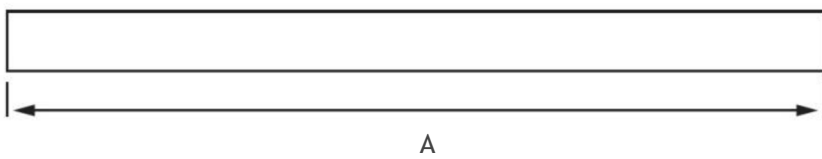

IP66

IK08

Technische Daten

Artikelnummer	Ausführung	Leistung	Effizienz (lm/W)	Länge	Lichtstrom
124.922.xyz	Extreme Power	234 W	160 Lm/W	4,5 m	37.750 lm

Stellen Sie sich Ihr LED-Lichtband individuell zusammen:

Abmessungen / Gewicht

A = Länge	Breite	Höhe	Gewicht
4.468 mm	40 mm	60 mm	4,5 kg

Lichtverteilung

Änderungen und Irrtümer vorbehalten. Nicht für Akzentlicht geeignet.