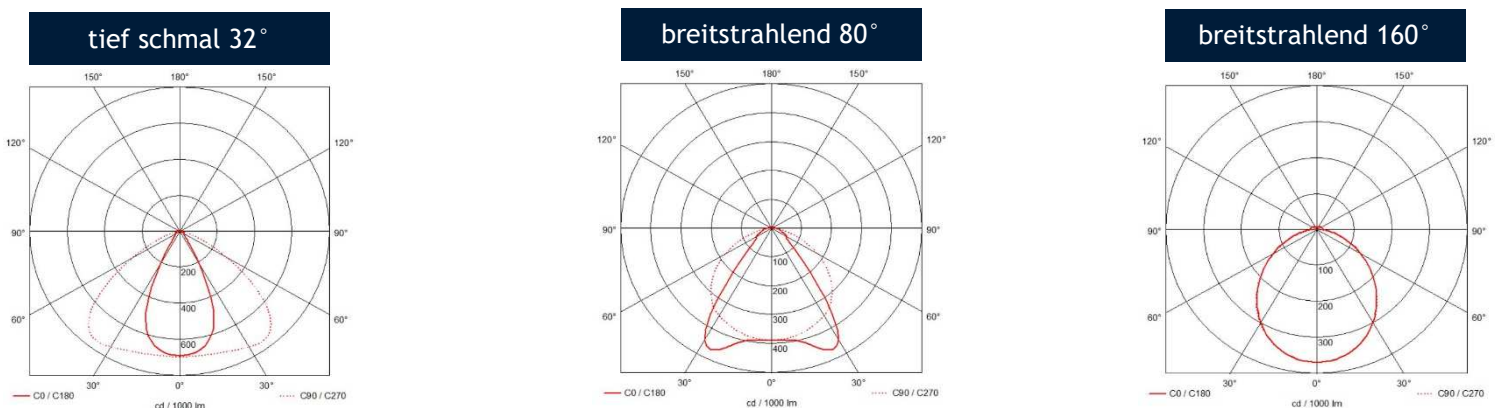

IP66

IK08

Technische Daten

Artikelnummer	Ausführung	Leistung	Effizienz (lm/W)	Länge	Lichtstrom
124.922.xyz	Extreme Power	234 W	160 Lm/W	4,5 m	37.750 lm

Stellen Sie sich Ihr LED-Lichtband individuell zusammen:

Abmessungen / Gewicht

A = Länge	Breite	Höhe	Gewicht
4.468 mm	40 mm	60 mm	4,5 kg

Lichtverteilung

Änderungen und Irrtümer vorbehalten. Nicht für Akzentlicht geeignet.