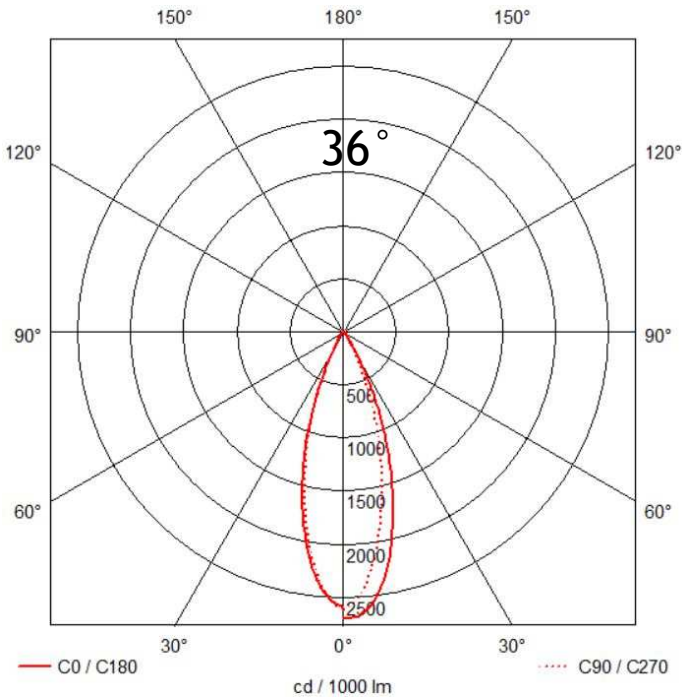

LED-Downlight MULTI schwenkbar PRIMELine

Art.-Nr.: 555.7134543.22, 20-40 W, Warmweiß 830

InnoGreen®
Innovative LED-Technologie

Produktbeschreibung

Das InnoGreen® LED-Downlight MULTI PRIMELine ist als LED-Einbauleuchte für Decken- und Wandsysteme vorgesehen und ist universell einsetzbar. Das LED-Downlight MULTI PRIMELine ist nach leichter Bauweise konzipiert und leitet hervorragend Wärme ab. Das Produkt zeichnet sich durch die einfache Montage in verschiedene Decken- und Wandsysteme aus. Hinzu kommt ein wartungsfreier Betrieb bei einer mittleren Lebensdauer > 50.000 Stunden. Für dieses Qualitätsprodukt aus dem Hause InnoGreen® gewähren wir 5 Jahre Garantie.

Produkteigenschaften

- Power Faktor: > 0.95
- Schutzart: IP20
- Schutzklasse: II
- CRI: Ra > 80
- Gewicht: 0,20 kg
- Abstrahlwinkel: 36°
- Inkl. PowerSwitch
- 360° dreh- und 45° schwenkbar
- Farbkonsistenz: SDCM 6
- Lebensdauer: 50.000 h L80/B10
- Zündzeit: 0,5 s
- Schaltzyklen: 50.000
- Temperaturbereich: -20°C bis +45°C
- Energieeffizienzklasse: E
- 5 Jahre Herstellergarantie
- Ideal für Akzentbeleuchtung
- Stabiles, eloxiertes Aluminiumgehäuse in Leichtbau mit optimiertem Thermomanagement
- Für Dauerbetrieb geeignet

IP20

Technische Daten

Artikelnummer	Leistung	Effizienz (lm/W)	Farbtemperatur	Lichtstrom
555.7134543.22	20-40 W	120 lm/W	3.000 K	4.800 lm

Lichtverteilung

Ausgangsleistung / Lumenpakete

Wattage	Lumen
20	2.400
28	3.360
32	3.840
40	4.800

Abmessungen

Lochmaß Ø	AD Ø	Einbautiefe
200-210 mm	235 mm	144 mm

Änderungen und Irrtümer vorbehalten.