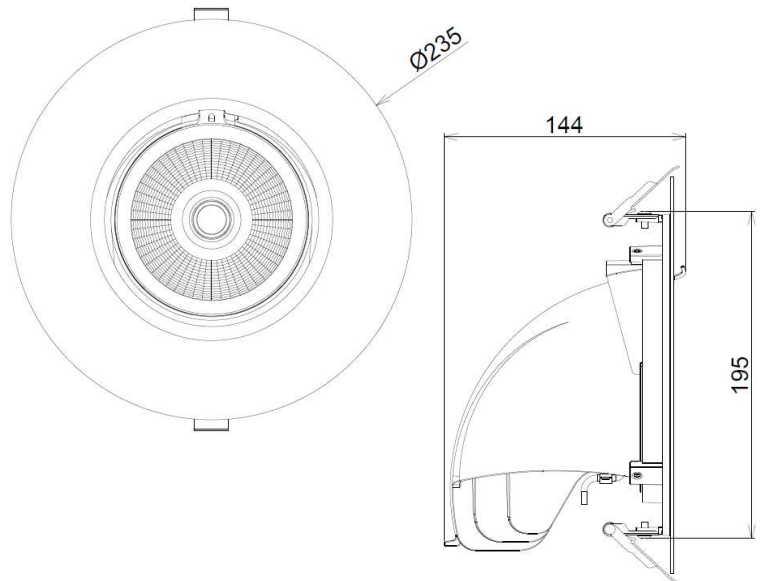

Produkteigenschaften

- Power Faktor: > 0.95
- Schutzart: IP20
- Schutzklasse: II
- CRI: Ra > 80
- Gewicht: 0,20 kg
- Abstrahlwinkel: 36°
- Inkl. PowerSwitch
- 360° dreh- und 45° schwenkbar
- Farbkonsistenz: SDCM 6
- Lebensdauer: 50.000 h L80/B10
- Zündzeit: 0,5 s
- Schaltzyklen: 50.000
- Temperaturbereich: -20°C bis +45°C
- Energieeffizienzklasse: E
- 5 Jahre Herstellergarantie
- Ideal für Akzentbeleuchtung
- Stabiles, eloxiertes Aluminiumgehäuse in Leichtbau mit optimiertem Thermomanagement
- Für Dauerbetrieb geeignet

IP20

Technische Daten

Artikelnummer	Leistung	Effizienz (lm/W)	Farbtemperatur	Lichtstrom
555.7134543.22	20-40 W	120 lm/W	3.000 K	4.800 lm

Lichtverteilung

Ausgangsleistung / Lumenpakete

Wattage	Lumen
20	2.400
28	3.360
32	3.840
40	4.800

Abmessungen

Lochmaß Ø	AD Ø	Einbautiefe
200-210 mm	235 mm	144 mm

Änderungen und Irrtümer vorbehalten.