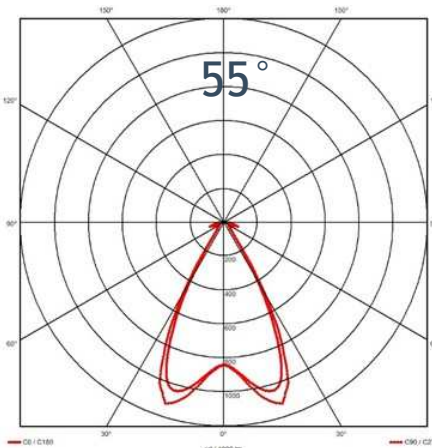

Lichtverteilung