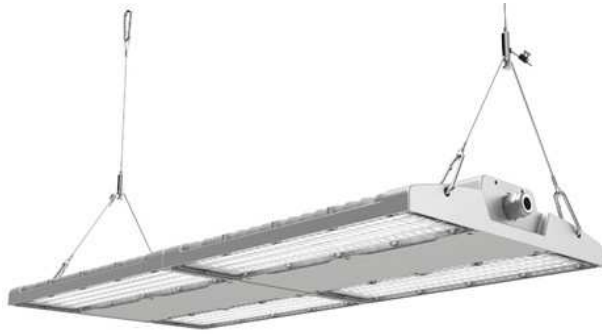

IP66 IK10

Technische Daten

Artikelnummer	Lichtfarbe	Leistung	Effizienz (lm/W)	Lumen-Output	Farbtemperatur
555.66682016.14	Tageslichtweiß 865	200 W	175 lm/W	35.000 lm	6.500 K