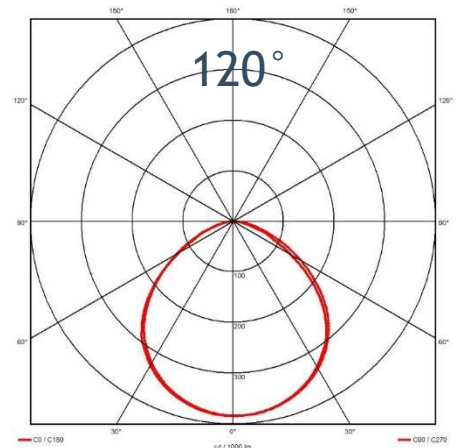

Lichtverteilung