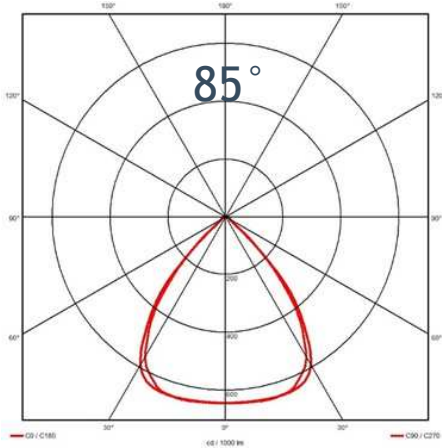

## Lichtverteilung

## Abmessungen

Länge	Breite	Höhe
680 mm	325 mm	60 mm

Änderungen und Irrtümer vorbehalten. Nicht für Akzentlicht geeignet.