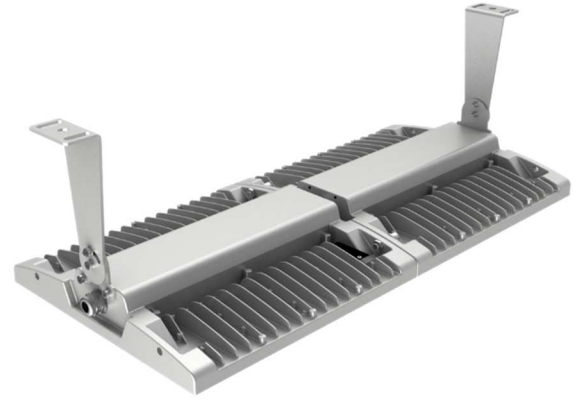

IP66 IK10

Technische Daten

Artikelnummer	Lichtfarbe	Leistung	Effizienz (lm/W)	Lumen-Output	Farbtemperatur
555.66682016.14	Tageslichtweiß 865	200 W	175 lm/W	35.000 lm	6.500 K