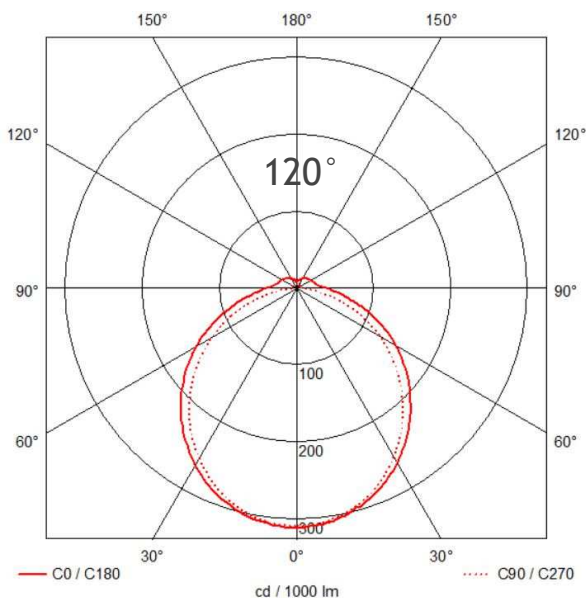

Produkteigenschaften

- Spannungsbereich: 220 bis 277 V (AC), 50-60 Hz
- Einschaltstrom: 60A 200µs
- Nicht dimmbar
- Power Faktor: > 0.95
- Erfassungsbereich Sensor: Max. 8 m Durchmesser/Reichweite
- Einstellbarer Dämmerungssensor
- Einstellbarer Zeitschalter: 10 sek.-10 min.
- Die Einstellung der zusätzlichen Dimm- und Timer-Funktionen erfolgt direkt an der Leuchte
- Montagehöhe: Max. 6 m
- An/Aus-Automatik
- Gewicht: 815 g
- Schutzart: IP54
- Stoßfestigkeit: IK10 nach DIN 62262
- Schutzklasse I
- Schaltzyklen: 150.000
- CRI: > 80
- Zündzeit: <0,5s
- Farbkonsistenz in Stufen max. SDCM 4
- Abstrahlwinkel: 120°
- Lebensdauer: 50.000 L80/B10
- Temperaturbereich: -20° C bis +40° C
- Energieeffizienzklasse: A+
- Hochwertiges Stahlblech-Gehäuse in weiß
- Lampenabdeckung: Polycarbonat (PC)
- 5 Jahre Herstellergarantie

IP54

IK10

Technische Daten

Artikelnummer	Lichtfarbe	Leistung	Effizienz (lm/W)	Farbtemperatur	Lichtstrom
555.999.25	Neutralweiß 840	22 W	100 lm/W	4.000 K	2.310 lm

Max. 8,0 m

Dämmerung
Sensor

Timer
10s-30 min

Montagehöhe
6,0 m max.

An/Aus
Automatik

Stufenloses
Dimmen

Lichtverteilung

Abmessungen

Durchmesser	Höhe
385 mm	116 mm

Änderungen und Irrtümer vorbehalten. Nicht für Akzentlicht geeignet.

InnoGreen Deutschland GmbH
Lise-Meitner-Str. 6
64646 Heppenheim