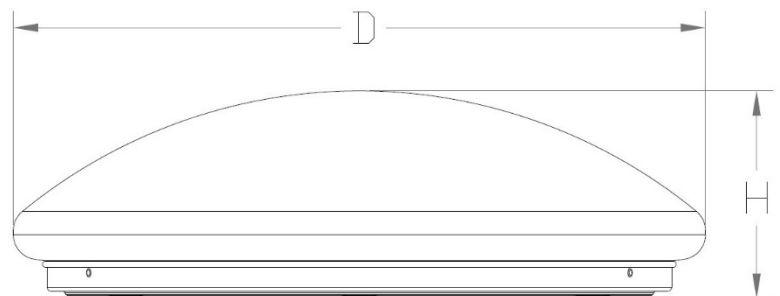

IP54

IK10

Technische Daten

Artikelnummer	Lichtfarbe	Leistung	Effizienz (lm/W)	Farbtemperatur	Lichtstrom
555.999.25	Neutralweiß 840	22 W	100 lm/W	4.000 K	2.310 lm

Max. 8,0 m

Dämmerung
Sensor

Timer
10s-30 min

Montagehöhe
6,0 m max.

An/Aus
Automatik

Stufenloses
Dimmen

Lichtverteilung

Abmessungen

Durchmesser	Höhe
385 mm	116 mm

Änderungen und Irrtümer vorbehalten. Nicht für Akzentlicht geeignet.

InnoGreen Deutschland GmbH
Lise-Meitner-Str. 6
64646 Heppenheim