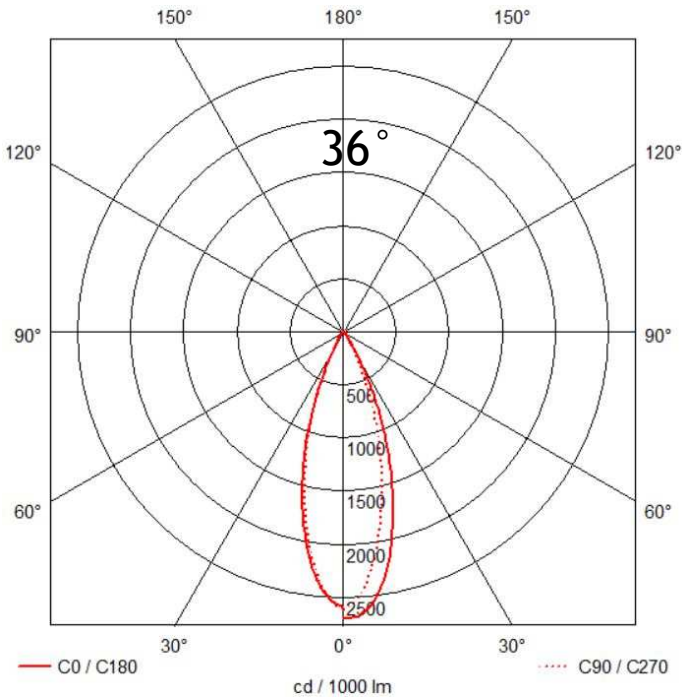

LED-Downlight MULTI schwenkbar PRIMELine

Art.-Nr.: 555.7111024.22, 10 W, Neutralweiß 840

InnoGreen®
Innovative LED-Technologie

Produktbeschreibung

Das InnoGreen® LED-Downlight MULTI PRIMELine ist als LED-Einbauleuchte für Decken- und Wandsysteme vorgesehen und ist universell einsetzbar. Das LED-Downlight MULTI PRIMELine ist nach leichter Bauweise konzipiert und leitet hervorragend Wärme ab. Das Produkt zeichnet sich durch die einfache Montage in verschiedene Decken- und Wandsysteme aus. Hinzu kommt ein wartungsfreier Betrieb bei einer mittleren Lebensdauer > 50.000 Stunden. Für dieses Qualitätsprodukt aus dem Hause InnoGreen® gewähren wir 5 Jahre Garantie.

Produkteigenschaften

- Power Faktor: > 0.95
- Schutzart: IP20
- Schutzklasse: II
- CRI: Ra > 80
- Gewicht: 0,20 kg
- Abstrahlwinkel: 36°
- Inkl. LED-Treiber
- 360° dreh- und 45° schwenkbar
- Farbkonsistenz: SDCM 6
- Lebensdauer: 50.000 h L80/B10
- Zündzeit: 0,5 s
- Schaltzyklen: 50.000
- Temperaturbereich: -20°C bis +45°C
- Energieeffizienzklasse: E
- 5 Jahre Herstellergarantie
- Ideal für Akzentbeleuchtung
- Stabiles, eloxiertes Aluminiumgehäuse in Leichtbau mit optimiertem Thermomanagement
- Für Dauerbetrieb geeignet

IP20

Technische Daten

Artikelnummer	Leistung	Effizienz (lm/W)	Farbtemperatur	Lichtstrom
555.7111024.22	10 W	110 lm/W	4.000 K	1.100 lm

Lichtverteilung

Abmessungen

Lochmaß Ø	AD Ø	Einbautiefe
85-90 mm	96 mm	74 mm