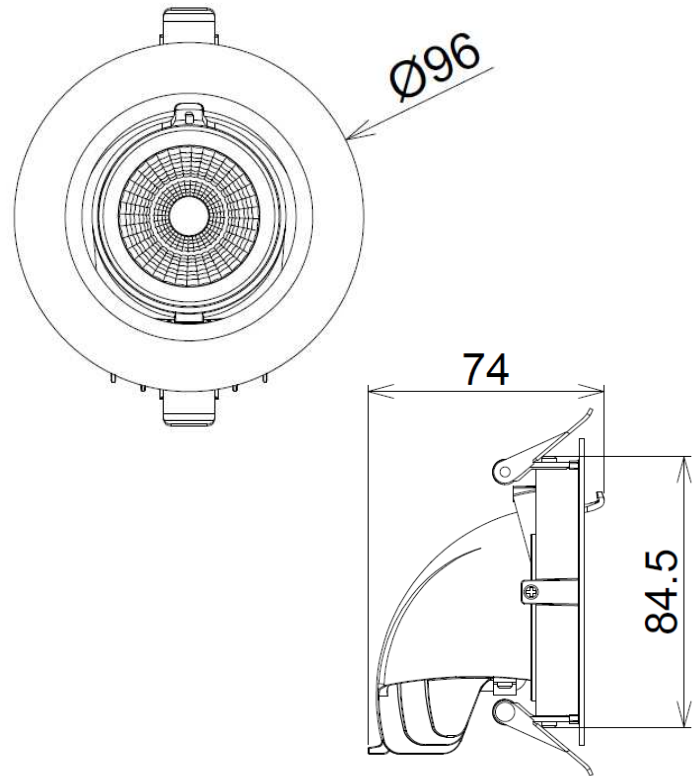

Produkteigenschaften

- Power Faktor: > 0.95
- Schutzart: IP20
- Schutzklasse: II
- CRI: Ra > 80
- Gewicht: 0,20 kg
- Abstrahlwinkel: 36°
- Inkl. LED-Treiber
- 360° dreh- und 45° schwenkbar
- Farbkonsistenz: SDCM 6
- Lebensdauer: 50.000 h L80/B10
- Zündzeit: 0,5 s
- Schaltzyklen: 50.000
- Temperaturbereich: -20°C bis +45°C
- Energieeffizienzklasse: E
- 5 Jahre Herstellergarantie
- Ideal für Akzentbeleuchtung
- Stabiles, eloxiertes Aluminiumgehäuse in Leichtbau mit optimiertem Thermomanagement
- Für Dauerbetrieb geeignet

IP20

Technische Daten

Artikelnummer	Leistung	Effizienz (lm/W)	Farbtemperatur	Lichtstrom
555.7111024.22	10 W	110 lm/W	4.000 K	1.100 lm

Lichtverteilung

Abmessungen

Lochmaß Ø	AD Ø	Einbautiefe
85-90 mm	96 mm	74 mm