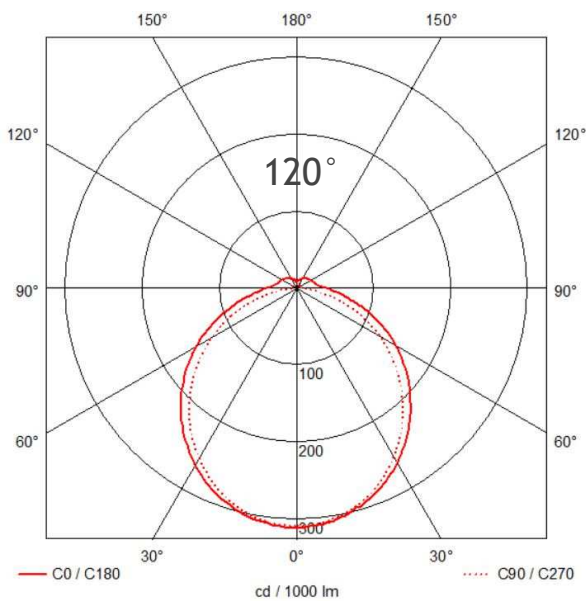

Produkteigenschaften

- Spannungsbereich: 220 bis 277 V (AC), 50-60 Hz
- Einschaltstrom: 60A 200µs
- Nicht dimmbar
- Power Faktor: > 0.95
- Erfassungsbereich Sensor: Max. 8 m Durchmesser/Reichweite
- Einstellbarer Dämmerungssensor
- Einstellbarer Zeitschalter: 10 sek.-10 min.
- Die Einstellung der zusätzlichen Dimm- und Timer-Funktionen erfolgt direkt an der Leuchte
- Montagehöhe: Max. 6 m
- An/Aus-Automatik
- Gewicht: 815 g
- Schutzart: IP54
- Stoßfestigkeit: IK10 nach DIN 62262
- Schutzklasse I
- Schaltzyklen: 150.000
- CRI: > 80
- Zündzeit: <0,5s
- Farbkonsistenz in Stufen max. SDCM 4
- Abstrahlwinkel: 120°
- Lebensdauer: 50.000 L80/B10
- Temperaturbereich: -20° C bis +40° C
- Energieeffizienzklasse: A+
- Hochwertiges Stahlblech-Gehäuse in weiß
- Lampenabdeckung: Polycarbonat (PC)
- 5 Jahre Herstellergarantie

IP54

IK10

Technische Daten

Artikelnummer	Lichtfarbe	Leistung	Effizienz (lm/W)	Farbtemperatur	Lichtstrom
555.998.25	Warmweiß 830	22 W	100 lm/W	3.000 K	2.210 lm

Max. 8,0 m

Dämmerung
Sensor

Timer
10s-30 min

Montagehöhe
6,0 m max.

An/Aus
Automatik

Stufenloses
Dimmen

Lichtverteilung

Abmessungen

Durchmesser	Höhe
385 mm	116 mm

Änderungen und Irrtümer vorbehalten. Nicht für Akzentlicht geeignet.

InnoGreen Deutschland GmbH
Lise-Meitner-Str. 6
64646 Heppenheim