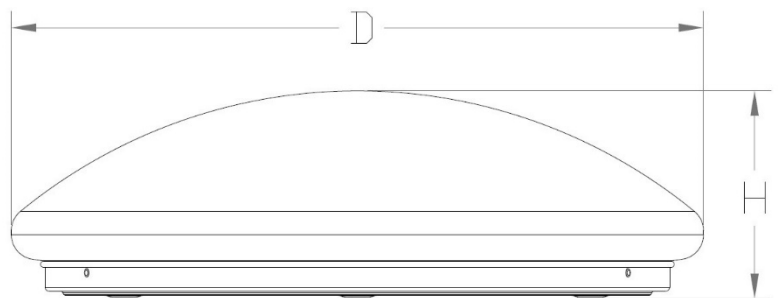

IP54

IK10

Technische Daten

Artikelnummer	Lichtfarbe	Leistung	Effizienz (lm/W)	Farbtemperatur	Lichtstrom
555.998.25	Warmweiß 830	22 W	100 lm/W	3.000 K	2.210 lm

Max. 8,0 m

Dämmerung
Sensor

Timer
10s-30 min

Montagehöhe
6,0 m max.

An/Aus
Automatik

Stufenloses
Dimmen

Lichtverteilung

Abmessungen

Durchmesser	Höhe
385 mm	116 mm

Änderungen und Irrtümer vorbehalten. Nicht für Akzentlicht geeignet.

InnoGreen Deutschland GmbH
Lise-Meitner-Str. 6
64646 Heppenheim