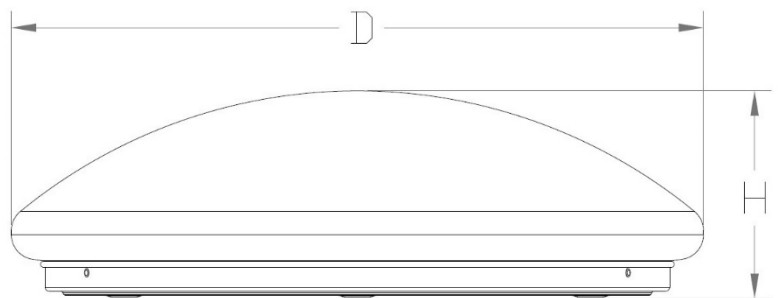

Artikelnummer	Lichtfarbe	Leistung	Effizienz (lm/W)	Farbtemperatur	Lichtstrom
555.975.1	Warmweiß 830	18 W	99 lm/W	3.000 K	1.790 lm

Max. 8,0 m

Dämmerung
Sensor

Timer
10s-30 min

Montagehöhe
6,0 m max.

An/Aus
Automatik

Stufenloses
Dimmen

Lichtverteilung

Abmessungen

Durchmesser	Höhe
385 mm	116 mm

Änderungen und Irrtümer vorbehalten. Nicht für Akzentlicht geeignet.

InnoGreen Deutschland GmbH
Lise-Meitner-Str. 6
64646 Heppenheim