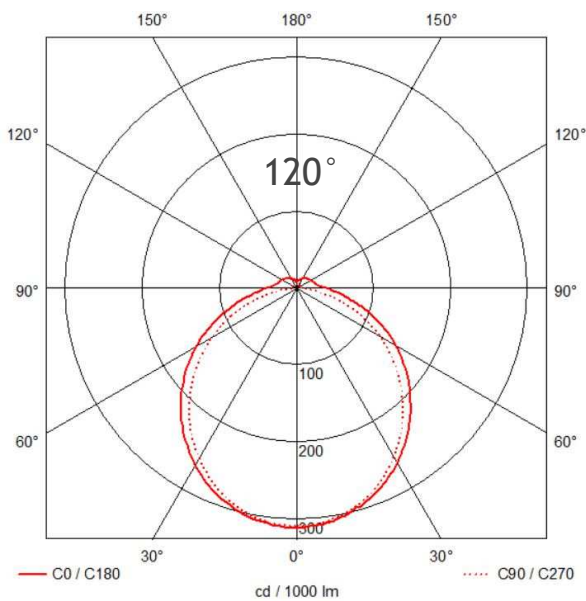

Produkteigenschaften

- Spannungsbereich: 220 bis 277 V (AC), 50-60 Hz
- Einschaltstrom: 60A 200µs
- Nicht dimmbar
- Power Faktor: > 0.95
- Erfassungsbereich Sensor: Max. 8 m Durchmesser/Reichweite
- Einstellbarer Dämmerungssensor
- Einstellbarer Zeitschalter: 10 sek.-10 min.
- Die Einstellung der zusätzlichen Dimm- und Timer-Funktionen erfolgt direkt an der Leuchte
- Montagehöhe: Max. 6 m
- An/Aus-Automatik
- Gewicht: 815g
- Schutzart: IP54
- Stoßfestigkeit: IK10 nach DIN 62262
- Schutzklasse I
- Schaltzyklen: 150.000
- CRI: > 80
- Zündzeit: <0,5s
- Farbkonsistenz in Stufen max. 4 SDCM
- Abstrahlwinkel: 120°
- Lebensdauer: 50.000 L80/B10
- Temperaturbereich: -20° C bis +40° C
- Energieeffizienzklasse: A+
- Hochwertiges Stahlblech-Gehäuse in weiß
- Lampenabdeckung: Polycarbonat (PC)
- 5 Jahre Herstellergarantie

Artikelnummer	Lichtfarbe	Leistung	Effizienz (lm/W)	Farbtemperatur	Lichtstrom
555.975.1	Warmweiß 830	18 W	99 lm/W	3.000 K	1.790 lm

Max. 8,0 m

Dämmerung
Sensor

Timer
10s-30 min

Montagehöhe
6,0 m max.

An/Aus
Automatik

Stufenloses
Dimmen

Lichtverteilung

Abmessungen

Durchmesser	Höhe
385 mm	116 mm

Änderungen und Irrtümer vorbehalten. Nicht für Akzentlicht geeignet.

InnoGreen Deutschland GmbH
Lise-Meitner-Str. 6
64646 Heppenheim