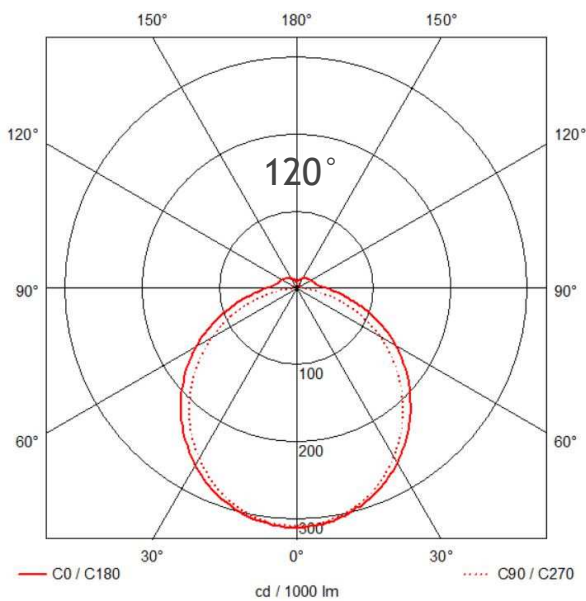

### Produkteigenschaften

- Spannungsbereich: 220 bis 277 V (AC), 50-60 Hz
- Einschaltstrom: 60A 200µs
- Nicht dimmbar
- Power Faktor: > 0.95
- Erfassungsbereich Sensor: Max. 8 m Durchmesser/Reichweite
- Einstellbarer Dämmerungssensor
- Einstellbarer Zeitschalter: 10 sek.-10 min.
- Die Einstellung der zusätzlichen Dimm- und Timer-Funktionen erfolgt direkt an der Leuchte
- Montagehöhe: Max. 6 m
- An/Aus-Automatik
- Gewicht: 815 g
- Schutzart: IP54
- Stoßfestigkeit: IK10 nach DIN 62262
- Schutzklasse I
- Schaltzyklen: 150.000
- CRI: > 80
- Zündzeit: <0,5s
- Farbkonsistenz in Stufen max. SDCM 4
- Abstrahlwinkel: 120°
- Lebensdauer: 50.000 L80/B10
- Temperaturbereich: -20° C bis +40° C
- Energieeffizienzklasse: A+
- Hochwertiges Stahlblech-Gehäuse in weiß
- Lampenabdeckung: Polycarbonat (PC)
- 5 Jahre Herstellergarantie

## Technische Daten

Artikelnummer	Lichtfarbe	Leistung	Effizienz (lm/W)	Farbtemperatur	Lichtstrom
555.976.25	Neutralweiß 840	18 W	105 lm/W	4.000 K	1.890 lm

Max. 8,0 m

Dämmerung  
Sensor

Timer  
10s-30 min

Montagehöhe  
6,0 m max.

## Lichtverteilung