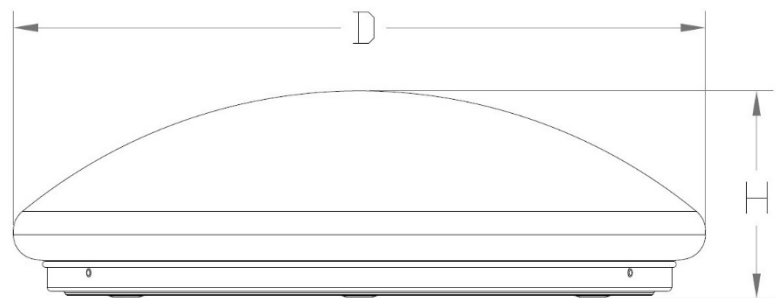

Abmessungen

Durchmesser	Höhe
385 mm	116 mm

Änderungen und Irrtümer vorbehalten. Nicht für Akzentlicht geeignet.

InnoGreen Deutschland GmbH
Lise-Meitner-Str. 6
64646 Heppenheim

Tel: 06252 - 79547 - 70
Fax: 06252 - 96684 - 90
E-Mail: info@innogreen.de

InnoGreen®
Innovative LED-Technologie