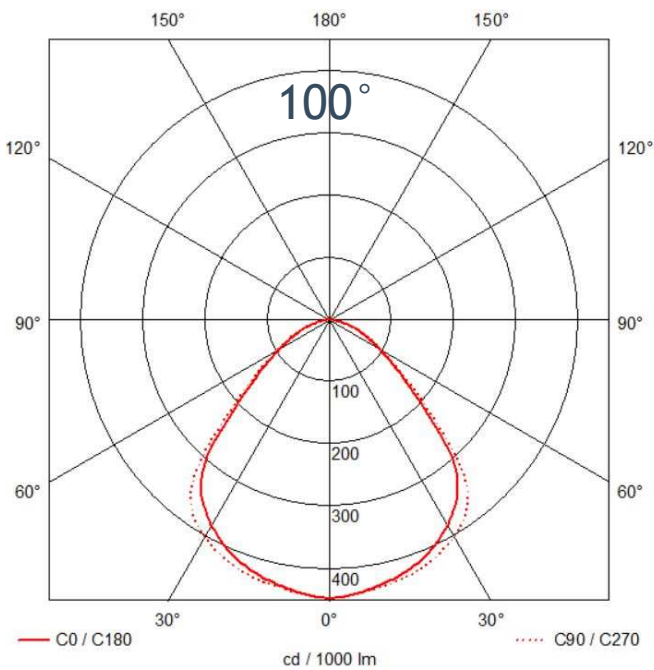

Lichtverteilung

Änderungen und Irrtümer vorbehalten. Nicht für Akzentlicht geeignet.