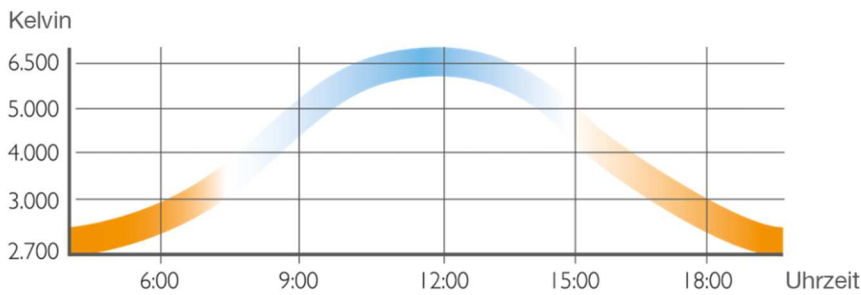

Technische Daten

Artikelnummer	Lichtfarbe	Leistung	Effizienz (lm/W)	Farbtemperatur
555.788.02.P4	Warmweiß 830 - Tageslichtweiß 860	50 W	Bis 125 lm/W	3.000 - 6.000 K

Abmessungen

A	B	C
Länge	Breite	Höhe
620 mm	620 mm	10 mm