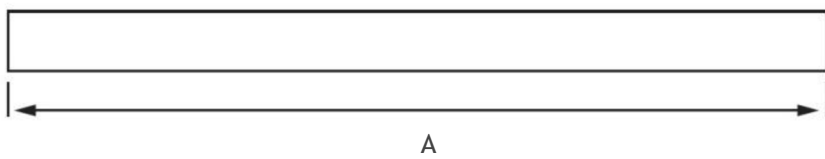

Abmessungen / Gewicht

A = Länge	Breite	Höhe	Gewicht
1.524 mm	40 mm	60 mm	1,5 kg

Lichtverteilung