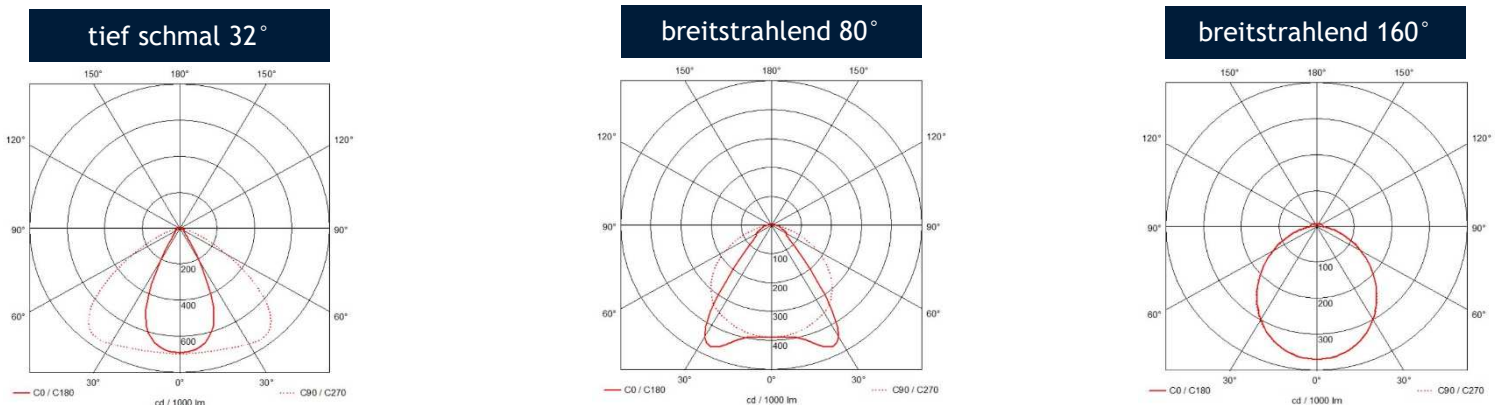

Änderungen und Irrtümer vorbehalten. Nicht für Akzentlicht geeignet.