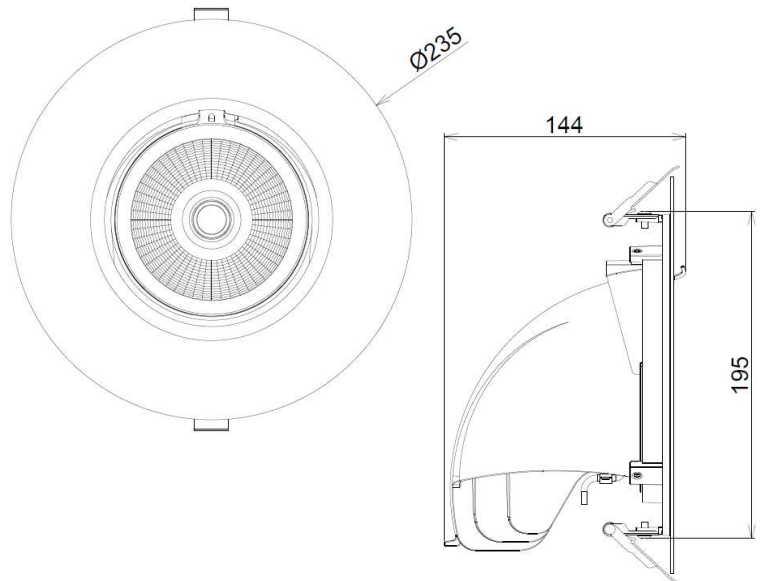

Produkteigenschaften

- Power Faktor: > 0.95
- Schutzart: IP20
- Schutzklasse: II
- CRI: Ra > 80
- Gewicht: 0,20 kg
- Abstrahlwinkel: 36°
- Inkl. PowerSwitch
- 360° dreh- und 45° schwenkbar
- Farbkonsistenz: SDCM 6
- Lebensdauer: 50.000 h L80/B10
- Zündzeit: 0,5 s
- Schaltzyklen: 50.000
- Temperaturbereich: -20°C bis +45°C
- Energieeffizienzklasse: E
- 5 Jahre Herstellergarantie
- Ideal für Akzentbeleuchtung
- Stabiles, eloxiertes Aluminiumgehäuse in Leichtbau mit optimiertem Thermomanagement
- Für Dauerbetrieb geeignet

IP20

Technische Daten

Artikelnummer	Leistung	Effizienz (lm/W)	Farbtemperatur	Lichtstrom
555.7164544.22	20-40 W	120 lm/W	4.000 K	4.800 lm

Lichtverteilung

Ausgangsleistung / Lumenpakete

Wattage	Lumen
20	2.400
28	3.360
32	3.840
40	4.800

Abmessungen

Lochmaß Ø	AD Ø	Einbautiefe
200-210 mm	235 mm	144 mm

Änderungen und Irrtümer vorbehalten.