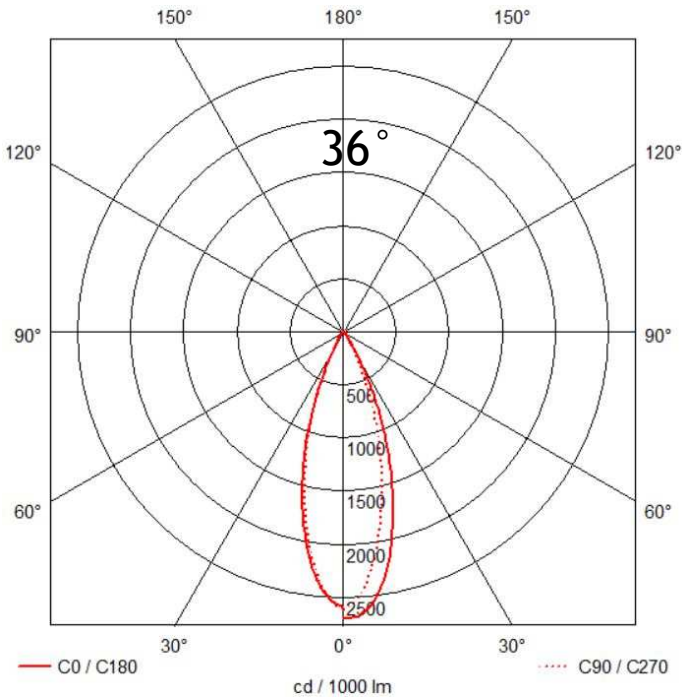

LED-Downlight MULTI schwenkbar PRIMELine

Art.-Nr.: 555.7164544.22, 20-40 W, Neutralweiß 840

InnoGreen®
Innovative LED-Technologie

Produktbeschreibung

Das InnoGreen® LED-Downlight MULTI PRIMELine ist als LED-Einbauleuchte für Decken- und Wandsysteme vorgesehen und ist universell einsetzbar. Das LED-Downlight MULTI PRIMELine ist nach leichter Bauweise konzipiert und leitet hervorragend Wärme ab. Das Produkt zeichnet sich durch die einfache Montage in verschiedene Decken- und Wandsysteme aus. Hinzu kommt ein wartungsfreier Betrieb bei einer mittleren Lebensdauer > 50.000 Stunden. Für dieses Qualitätsprodukt aus dem Hause InnoGreen® gewähren wir 5 Jahre Garantie.

Produkteigenschaften

- Power Faktor: > 0.95
- Schutzart: IP20
- Schutzklasse: II
- CRI: Ra > 80
- Gewicht: 0,20 kg
- Abstrahlwinkel: 36°
- Inkl. PowerSwitch
- 360° dreh- und 45° schwenkbar
- Farbkonsistenz: SDCM 6
- Lebensdauer: 50.000 h L80/B10
- Zündzeit: 0,5 s
- Schaltzyklen: 50.000
- Temperaturbereich: -20°C bis +45°C
- Energieeffizienzklasse: E
- 5 Jahre Herstellergarantie
- Ideal für Akzentbeleuchtung
- Stabiles, eloxiertes Aluminiumgehäuse in Leichtbau mit optimiertem Thermomanagement
- Für Dauerbetrieb geeignet

IP20

Technische Daten

Artikelnummer	Leistung	Effizienz (lm/W)	Farbtemperatur	Lichtstrom
555.7164544.22	20-40 W	120 lm/W	4.000 K	4.800 lm

Lichtverteilung

Ausgangsleistung / Lumenpakete

Wattage	Lumen
20	2.400
28	3.360
32	3.840
40	4.800

Abmessungen

Lochmaß Ø	AD Ø	Einbautiefe
200-210 mm	235 mm	144 mm

Änderungen und Irrtümer vorbehalten.