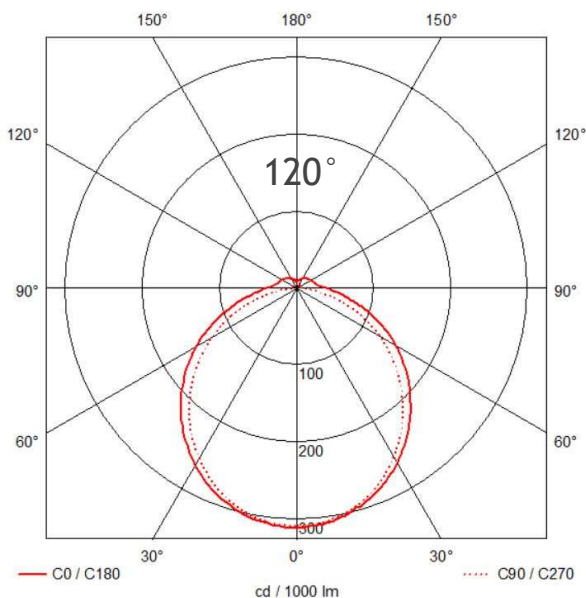

Produkteigenschaften

- Spannungsbereich: 220 bis 277 V (AC), 50-60 Hz
- Einschaltstrom: 60A 200µs
- Nicht dimmbar
- Power Faktor: > 0.95
- Erfassungsbereich Sensor: Max. 8 m Durchmesser/Reichweite
- Einstellbarer Dämmerungssensor
- Einstellbarer Zeitschalter: 10 sek.-10 min.
- Die Einstellung der zusätzlichen Dimm- und Timer-Funktionen erfolgt direkt an der Leuchte
- Montagehöhe: Max. 6 m
- An/Aus-Automatik
- Gewicht: 815g
- Schutzart: IP54
- Stoßfestigkeit: IK10 nach DIN 62262
- Schutzklasse I
- Schaltzyklen: 150.000
- CRI: > 80
- Zündzeit: <0,5s
- Farbkonsistenz in Stufen max. 4 SDCM
- Abstrahlwinkel: 120°
- Lebensdauer: 50.000 L80/B10
- Temperaturbereich: -20° C bis +40° C
- Energieeffizienzklasse: A+
- Hochwertiges Stahlblech-Gehäuse in weiß
- Lampenabdeckung: Polycarbonat (PC)
- 5 Jahre Herstellergarantie

IP54

IK10

Artikelnummer	Lichtfarbe	Leistung	Effizienz (lm/W)	Farbtemperatur	Lichtstrom
555.976.1	Neutralweiß 840	18 W	105 lm/W	4.000 K	1.890 lm

Max. 8,0 m

Dämmerung Sensor

Timer
10s-30 min

Montagehöhe
6,0 m max.

An/Aus
Automatik

Stufenloses
Dimmen

Lichtverteilung

Abmessungen

Durchmesser	Höhe
385 mm	116 mm

Änderungen und Irrtümer vorbehalten. Nicht für Akzentlicht geeignet.

InnoGreen Deutschland GmbH
Lise-Meitner-Str. 6
64646 Heppenheim