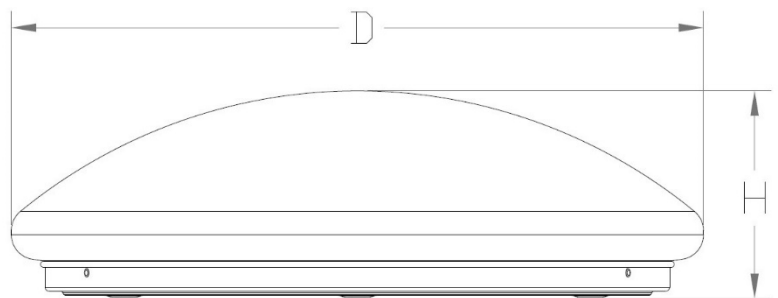

Produkteigenschaften

- Spannungsbereich: 220 bis 277 V (AC), 50-60 Hz
- Einschaltstrom: 60A 200µs
- Nicht dimmbar
- Power Faktor: > 0.95
- Erfassungsbereich Sensor: Max. 8 m Durchmesser/Reichweite
- Einstellbarer Dämmerungssensor
- Einstellbarer Zeitschalter: 10 sek.-10 min.
- Die Einstellung der zusätzlichen Dimm- und Timer-Funktionen erfolgt direkt an der Leuchte
- Montagehöhe: Max. 6 m
- An/Aus-Automatik
- Gewicht: 815g
- Schutzart: IP54
- Stoßfestigkeit: IK10 nach DIN 62262
- Schutzklasse I
- Schaltzyklen: 150.000
- CRI: > 80
- Zündzeit: <0,5s
- Farbkonsistenz in Stufen max. 4 SDCM
- Abstrahlwinkel: 120°
- Lebensdauer: 50.000 L80/B10
- Temperaturbereich: -20° C bis +40° C
- Energieeffizienzklasse: A+
- Hochwertiges Stahlblech-Gehäuse in weiß
- Lampenabdeckung: Polycarbonat (PC)
- 5 Jahre Herstellergarantie

IP54

IK10

Artikelnummer	Lichtfarbe	Leistung	Effizienz (lm/W)	Farbtemperatur	Lichtstrom
555.976.1	Neutralweiß 840	18 W	105 lm/W	4.000 K	1.890 lm

Max. 8,0 m

Dämmerung Sensor

Timer
10s-30 min

Montagehöhe
6,0 m max.

An/Aus
Automatik

Stufenloses
Dimmen

Lichtverteilung

Abmessungen

Durchmesser	Höhe
385 mm	116 mm

Änderungen und Irrtümer vorbehalten. Nicht für Akzentlicht geeignet.

InnoGreen Deutschland GmbH
Lise-Meitner-Str. 6
64646 Heppenheim