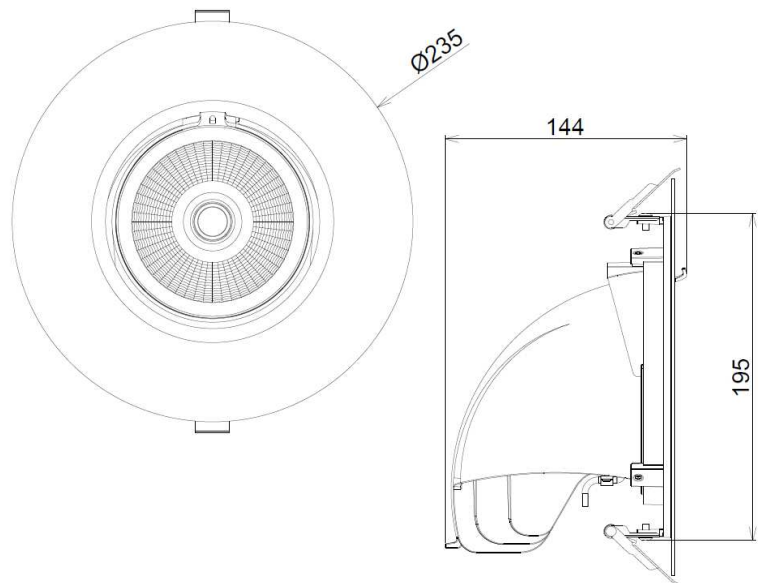

Produkteigenschaften

- Power Faktor: > 0.95
- Schutzart: IP20
- Schutzklasse: II
- CRI: Ra > 80
- Gewicht: 0,20 kg
- Abstrahlwinkel: 36°
- Inkl. PowerSwitch
- 360° dreh- und 45° schwenkbar
- Farbkonsistenz: SDCM 6
- Lebensdauer: 50.000 h L80/B10
- Zündzeit: 0,5 s
- Schaltzyklen: 50.000
- Temperaturbereich: -20°C bis +45°C
- Energieeffizienzklasse: E
- 5 Jahre Herstellergarantie
- Ideal für Akzentbeleuchtung
- Stabiles, eloxiertes Aluminiumgehäuse in Leichtbau mit optimiertem Thermomanagement
- Für Dauerbetrieb geeignet

IP20

Technische Daten

Artikelnummer	Leistung	Effizienz (lm/W)	Farbtemperatur	Lichtstrom
555.7164543.22	20-40 W	120 lm/W	3.000 K	4.800 lm

Lichtverteilung

Ausgangsleistung / Lumenpakete

Wattage	Lumen
20	2.400
28	3.360
32	3.840
40	4.800

Abmessungen

Lochmaß Ø	AD Ø	Einbautiefe
200-210 mm	235 mm	144 mm

Änderungen und Irrtümer vorbehalten.