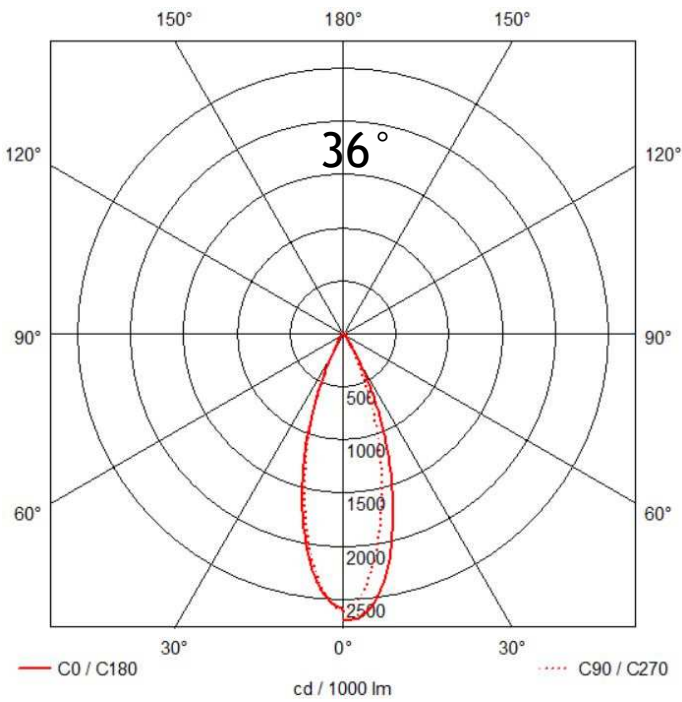

LED-Downlight MULTI schwenkbar PRIMELine

Art.-Nr.: 555.7164543.22, 20-40 W, Warmweiß 830

InnoGreen®
Innovative LED-Technologie

Produktbeschreibung

Das InnoGreen® LED-Downlight MULTI PRIMELine ist als LED-Einbauleuchte für Decken- und Wandsysteme vorgesehen und ist universell einsetzbar. Das LED-Downlight MULTI PRIMELine ist nach leichter Bauweise konzipiert und leitet hervorragend Wärme ab. Das Produkt zeichnet sich durch die einfache Montage in verschiedene Decken- und Wandsysteme aus. Hinzu kommt ein wartungsfreier Betrieb bei einer mittleren Lebensdauer > 50.000 Stunden. Für dieses Qualitätsprodukt aus dem Hause InnoGreen® gewähren wir 5 Jahre Garantie.

Produkteigenschaften

- Power Faktor: > 0.95
- Schutzart: IP20
- Schutzklasse: II
- CRI: Ra > 80
- Gewicht: 0,20 kg
- Abstrahlwinkel: 36°
- Inkl. PowerSwitch
- 360° dreh- und 45° schwenkbar
- Farbkonsistenz: SDCM 6
- Lebensdauer: 50.000 h L80/B10
- Zündzeit: 0,5 s
- Schaltzyklen: 50.000
- Temperaturbereich: -20°C bis +45°C
- Energieeffizienzklasse: E
- 5 Jahre Herstellergarantie
- Ideal für Akzentbeleuchtung
- Stabiles, eloxiertes Aluminiumgehäuse in Leichtbau mit optimiertem Thermomanagement
- Für Dauerbetrieb geeignet

IP20

Technische Daten

Artikelnummer	Leistung	Effizienz (lm/W)	Farbtemperatur	Lichtstrom
555.7164543.22	20-40 W	120 lm/W	3.000 K	4.800 lm

Lichtverteilung

Ausgangsleistung / Lumenpakete

Wattage	Lumen
20	2.400
28	3.360
32	3.840
40	4.800

Abmessungen

Lochmaß Ø	AD Ø	Einbautiefe
200-210 mm	235 mm	144 mm

Änderungen und Irrtümer vorbehalten.