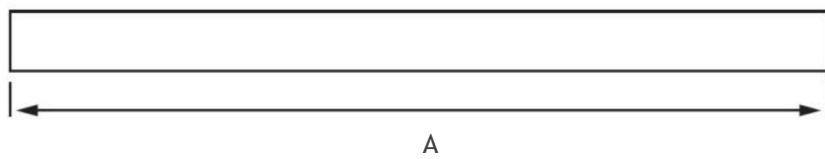

IP66

IK08

Technische Daten

Artikelnummer	Ausführung	Leistung	Effizienz (lm/W)	Länge	Lichtstrom
124.322.xyz	zweiflammig	156 W	160 Lm/W	4,5 m	25.000 lm

Stellen Sie sich Ihr LED-Lichtband individuell zusammen:

Abmessungen / Gewicht

A = Länge	Breite	Höhe	Gewicht
4.468 mm	40 mm	60 mm	4,5 kg

Lichtverteilung

Änderungen und Irrtümer vorbehalten. Nicht für Akzentlicht geeignet.