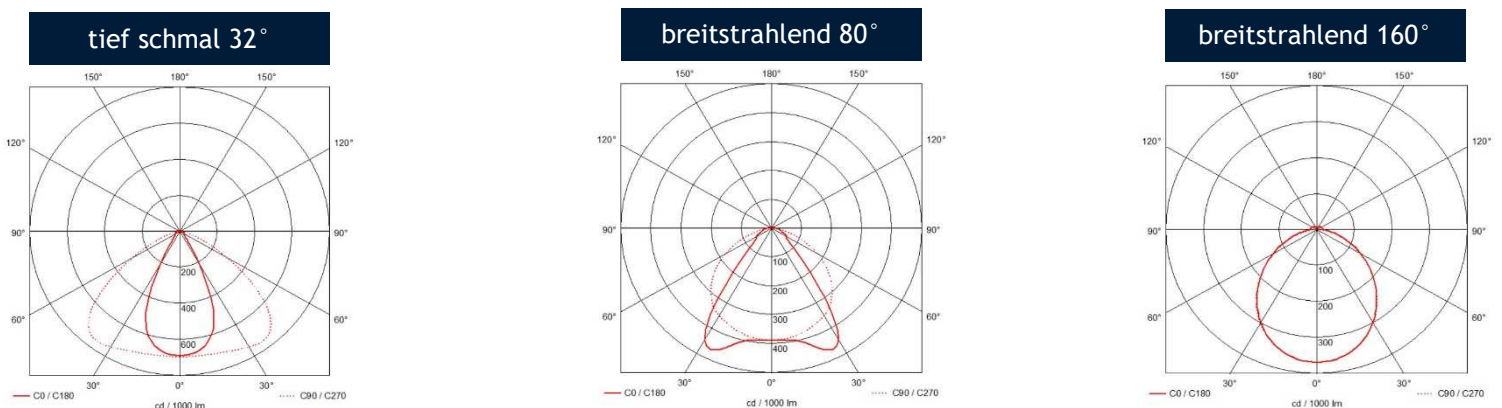

IP66

IK08

Technische Daten

Artikelnummer	Ausführung	Leistung	Effizienz (lm/W)	Länge	Lichtstrom
124.322.xyz	zweiflammig	156 W	160 Lm/W	4,5 m	25.000 lm

Stellen Sie sich Ihr LED-Lichtband individuell zusammen:

Abmessungen / Gewicht

A = Länge	Breite	Höhe	Gewicht
4.468 mm	40 mm	60 mm	4,5 kg

Lichtverteilung

Änderungen und Irrtümer vorbehalten. Nicht für Akzentlicht geeignet.