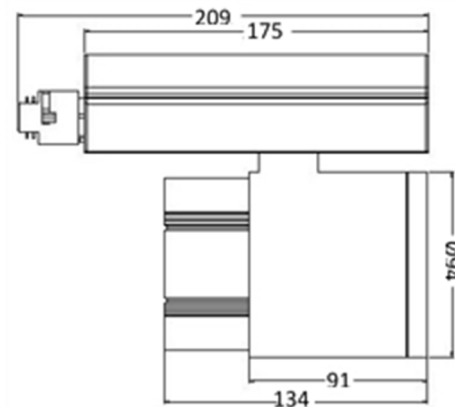

IP20

Technische Daten

Artikelnummer	Lichtfarbe	Leistung	Effizienz (lm/W)	Farbtemperatur	Lichtstrom
555.54540.xx	Neutralweiß 940	45 W	95 lm/W	4.000 K	4.250 lm

xx durch Gehäusefarbcode ersetzen (schwarz = 01 / weiß = 02 / silber = 25)

Lichtverteilung

Abmessungen in mm

Änderungen und Irrtümer vorbehalten. Nicht für Akzentlicht geeignet.

InnoGreen Deutschland GmbH
Lise-Meitner-Str. 6
64646 Heppenheim

Tel: 06252 - 79547 - 70
Fax: 06252 - 96684 - 90
E-Mail: info@innogreen.de