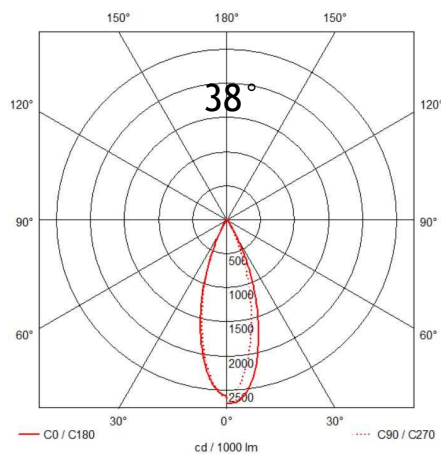

Lichtverteilung