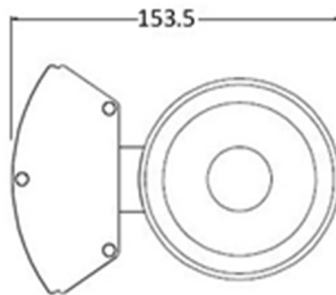

IP20

Technische Daten

Artikelnummer	Lichtfarbe	Leistung	Effizienz (lm/W)	Farbtemperatur	Lichtstrom
555.54540.xx	Neutralweiß 940	45 W	95 lm/W	4.000 K	4.250 lm

xx durch Gehäusefarbcode ersetzen (schwarz = 01 / weiß = 02 / silber = 25)

Lichtverteilung

Abmessungen in mm

Änderungen und Irrtümer vorbehalten. Nicht für Akzentlicht geeignet.

InnoGreen Deutschland GmbH
Lise-Meitner-Str. 6
64646 Heppenheim

Tel: 06252 - 79547 - 70
Fax: 06252 - 96684 - 90
E-Mail: info@innogreen.de