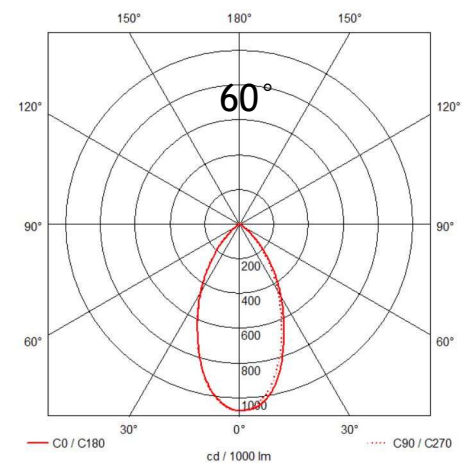

Lichtverteilung