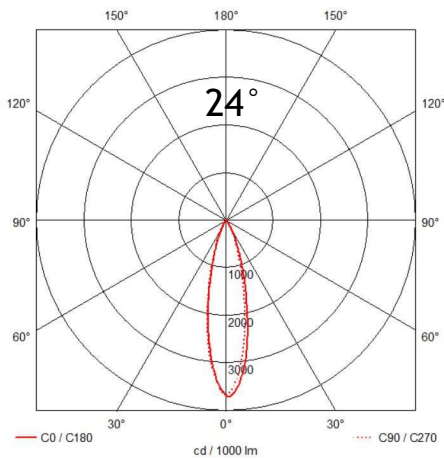

Lichtverteilung