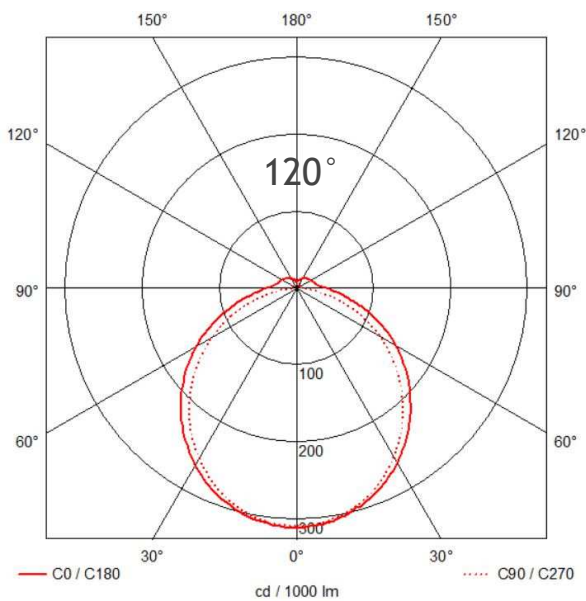

### Produkteigenschaften

- Spannungsbereich: 220 bis 277 V (AC), 50-60 Hz
- Einschaltstrom: 60A 200µs
- Nicht dimmbar
- Power Faktor: > 0.95
- Erfassungsbereich Sensor: Max. 8 m Durchmesser/Reichweite
- Einstellbarer Dämmerungssensor
- Einstellbarer Zeitschalter: 10 sek.-10 min.
- Die Einstellung der zusätzlichen Dimm- und Timer-Funktionen erfolgt direkt an der Leuchte
- Montagehöhe: Max. 6 m
- An/Aus-Automatik
- Gewicht: 815g
- Schutzart: IP54
- Stoßfestigkeit: IK10 nach DIN 62262
- Schutzklasse I
- Schaltzyklen: 150.000
- CRI: > 80
- Zündzeit: <0,5s
- Farbkonsistenz in Stufen max. 4 SDCM
- Abstrahlwinkel: 120°
- Lebensdauer: 50.000 L80/B10
- Temperaturbereich: -20° C bis +40° C
- Energieeffizienzklasse: A+
- Hochwertiges Stahlblech-Gehäuse in weiß
- Lampenabdeckung: Polycarbonat (PC)
- 5 Jahre Herstellergarantie

874/2012

Artikelnummer	Lichtfarbe	Leistung	Effizienz (lm/W)	Farbtemperatur	Lichtstrom
555.989.1	Neutralweiß 840	15 W	105 lm/W	4.000 K	1.575 lm

Max. 8,0 m

Dämmerung  
Sensor

Timer  
10s-30 min

Montagehöhe  
6,0 m max.

### Lichtverteilung