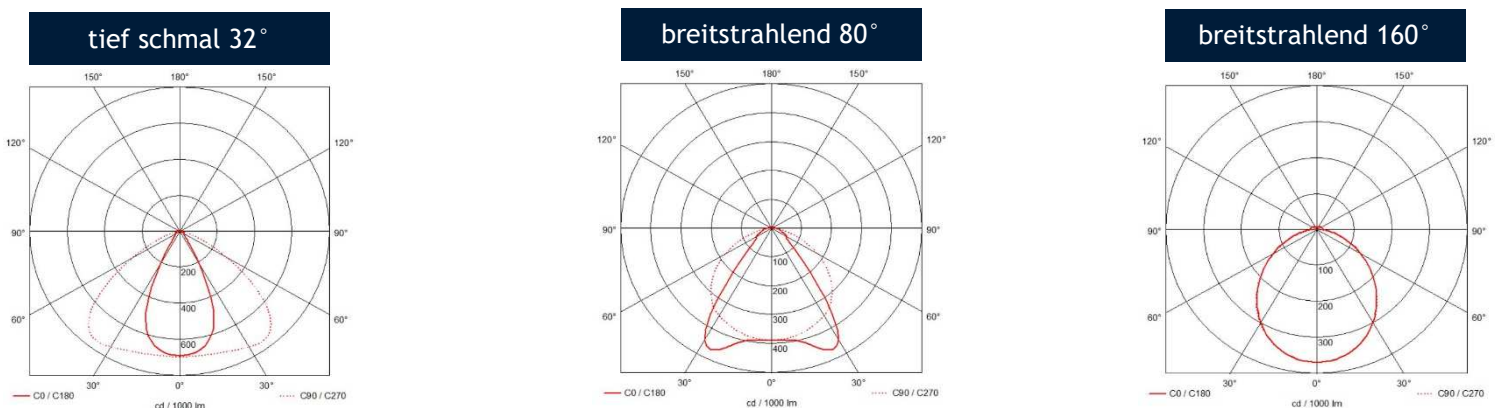

IP66

IK08

Technische Daten

Artikelnummer	Ausführung	Leistung	Effizienz (lm/W)	Länge	Lichtstrom
124.222.xyz	einflammig	78 W	160 Lm/W	4,5 m	12.500 lm

Stellen Sie sich Ihr LED-Lichtband individuell zusammen:

Abmessungen / Gewicht

A = Länge	Breite	Höhe	Gewicht
4.468 mm	40 mm	60 mm	4,5 kg

Lichtverteilung

Änderungen und Irrtümer vorbehalten. Nicht für Akzentlicht geeignet.