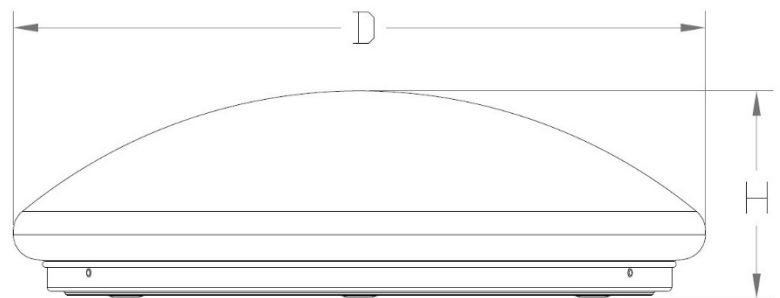

IP54

IK10

Technische Daten

Artikelnummer	Lichtfarbe	Leistung	Effizienz (lm/W)	Farbtemperatur	Lichtstrom
555.989.25	Neutralweiß 840	15 W	105 lm/W	4.000 K	1.575 lm

Max. 8,0 m

Dämmerung
Sensor

Timer
10s-30 min

Montagehöhe
6,0 m max.

An/Aus
Automatik

Stufenloses
Dimmen

Lichtverteilung

Abmessungen

Durchmesser	Höhe
345 mm	118 mm

Änderungen und Irrtümer vorbehalten. Nicht für Akzentlicht geeignet.

InnoGreen Deutschland GmbH
Lise-Meitner-Str. 6
64646 Heppenheim