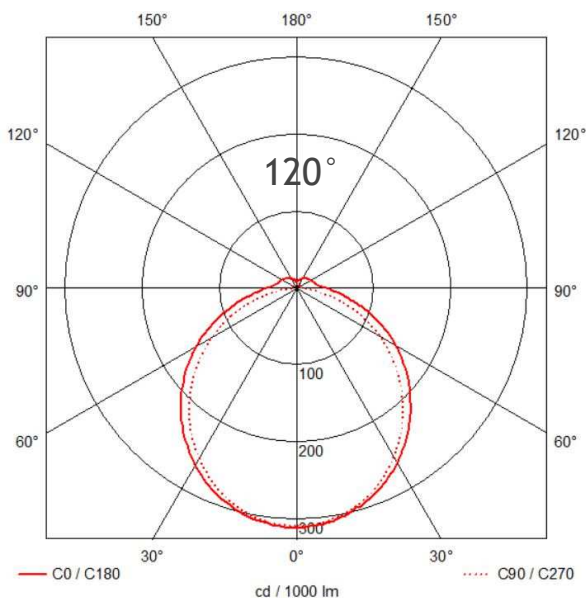

Produkteigenschaften

- Spannungsbereich: 220 bis 277 V (AC), 50-60 Hz
- Einschaltstrom: 60A 200µs
- Nicht dimmbar
- Power Faktor: > 0.95
- Erfassungsbereich Sensor: Max. 8 m Durchmesser/Reichweite
- Einstellbarer Dämmerungssensor
- Einstellbarer Zeitschalter: 10 sek.-10 min.
- Die Einstellung der zusätzlichen Dimm- und Timer-Funktionen erfolgt direkt an der Leuchte
- Montagehöhe: Max. 6 m
- An/Aus-Automatik
- Gewicht: 815 g
- Schutzart: IP54
- Stoßfestigkeit: IK10 nach DIN 62262
- Schutzklasse I
- Schaltzyklen: 150.000
- CRI: > 80
- Zündzeit: <0,5s
- Farbkonsistenz in Stufen max. SDCM 4
- Abstrahlwinkel: 120°
- Lebensdauer: 50.000 L80/B10
- Temperaturbereich: -20° C bis +40° C
- Energieeffizienzklasse: A+
- Hochwertiges Stahlblech-Gehäuse in weiß
- Lampenabdeckung: Polycarbonat (PC)
- 5 Jahre Herstellergarantie

IP54

IK10

Technische Daten

Artikelnummer	Lichtfarbe	Leistung	Effizienz (lm/W)	Farbtemperatur	Lichtstrom
555.989.25	Neutralweiß 840	15 W	105 lm/W	4.000 K	1.575 lm

Max. 8,0 m

Dämmerung
Sensor

Timer
10s-30 min

Montagehöhe
6,0 m max.

An/Aus
Automatik

Stufenloses
Dimmen

Lichtverteilung

Abmessungen

Durchmesser	Höhe
345 mm	118 mm

Änderungen und Irrtümer vorbehalten. Nicht für Akzentlicht geeignet.

InnoGreen Deutschland GmbH
Lise-Meitner-Str. 6
64646 Heppenheim